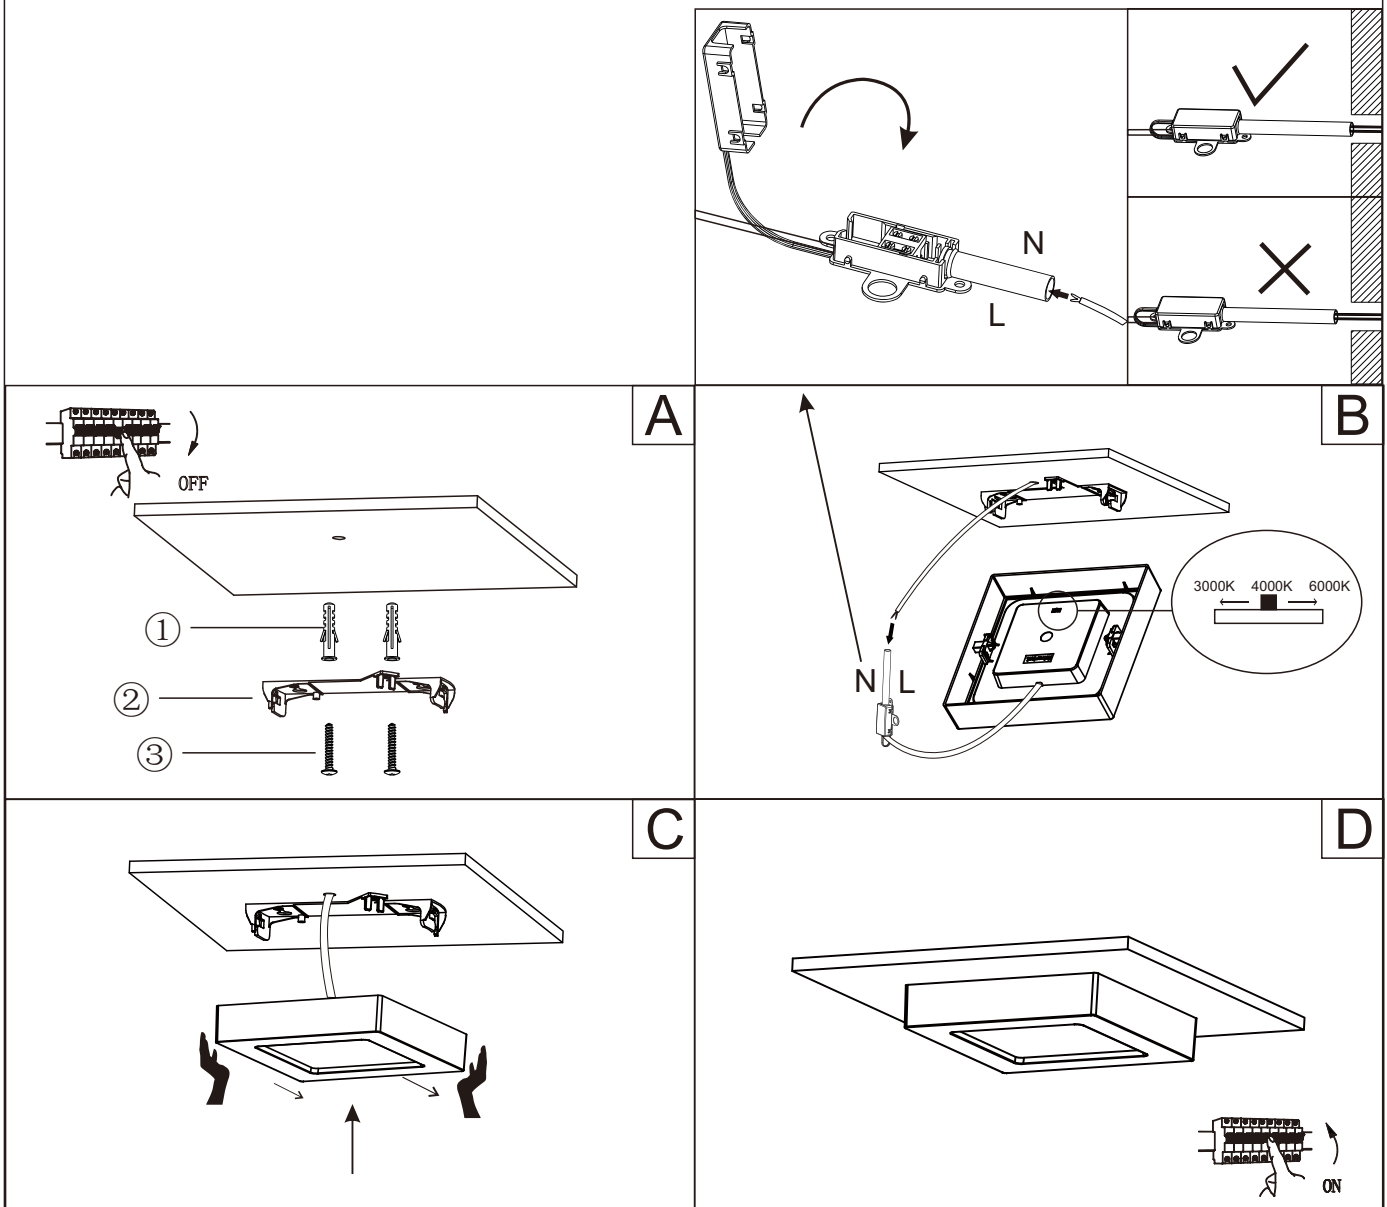

## 41606-16D

GLOBO Handels GmbH  
Gewerbestr. 3  
A-9184 Sankt Peter

**DE****Lichtquelle:**

Die Lichtquelle ist nicht tauschbar, weil sie konstruktionsbedingt fest mit dem umgebenden Produkt verbunden ist.  
Dieses Produkt enthält eine Lichtquelle der Energieeffizienzklasse F.